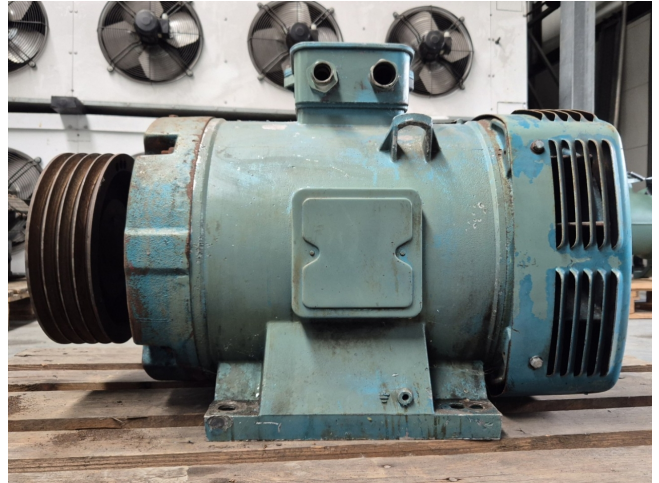

Leroy Somer P 225 M-4

Specifications

Merk	Leroy Somer
Type	P 225 M-4
kW	55
RPM	1460
Size & Weight	800x420x520 mm (LxWxH) & 240 kg
50 Hz / 60 Hz	50 Hz
Stock	1

Description

Used Leroy Somer P 225 M-4

Gebruikte Leroy Somer P 225 M-4 elektromotor met de volgende specificaties: 50 Hz - 55 kW - 1460 RPM.